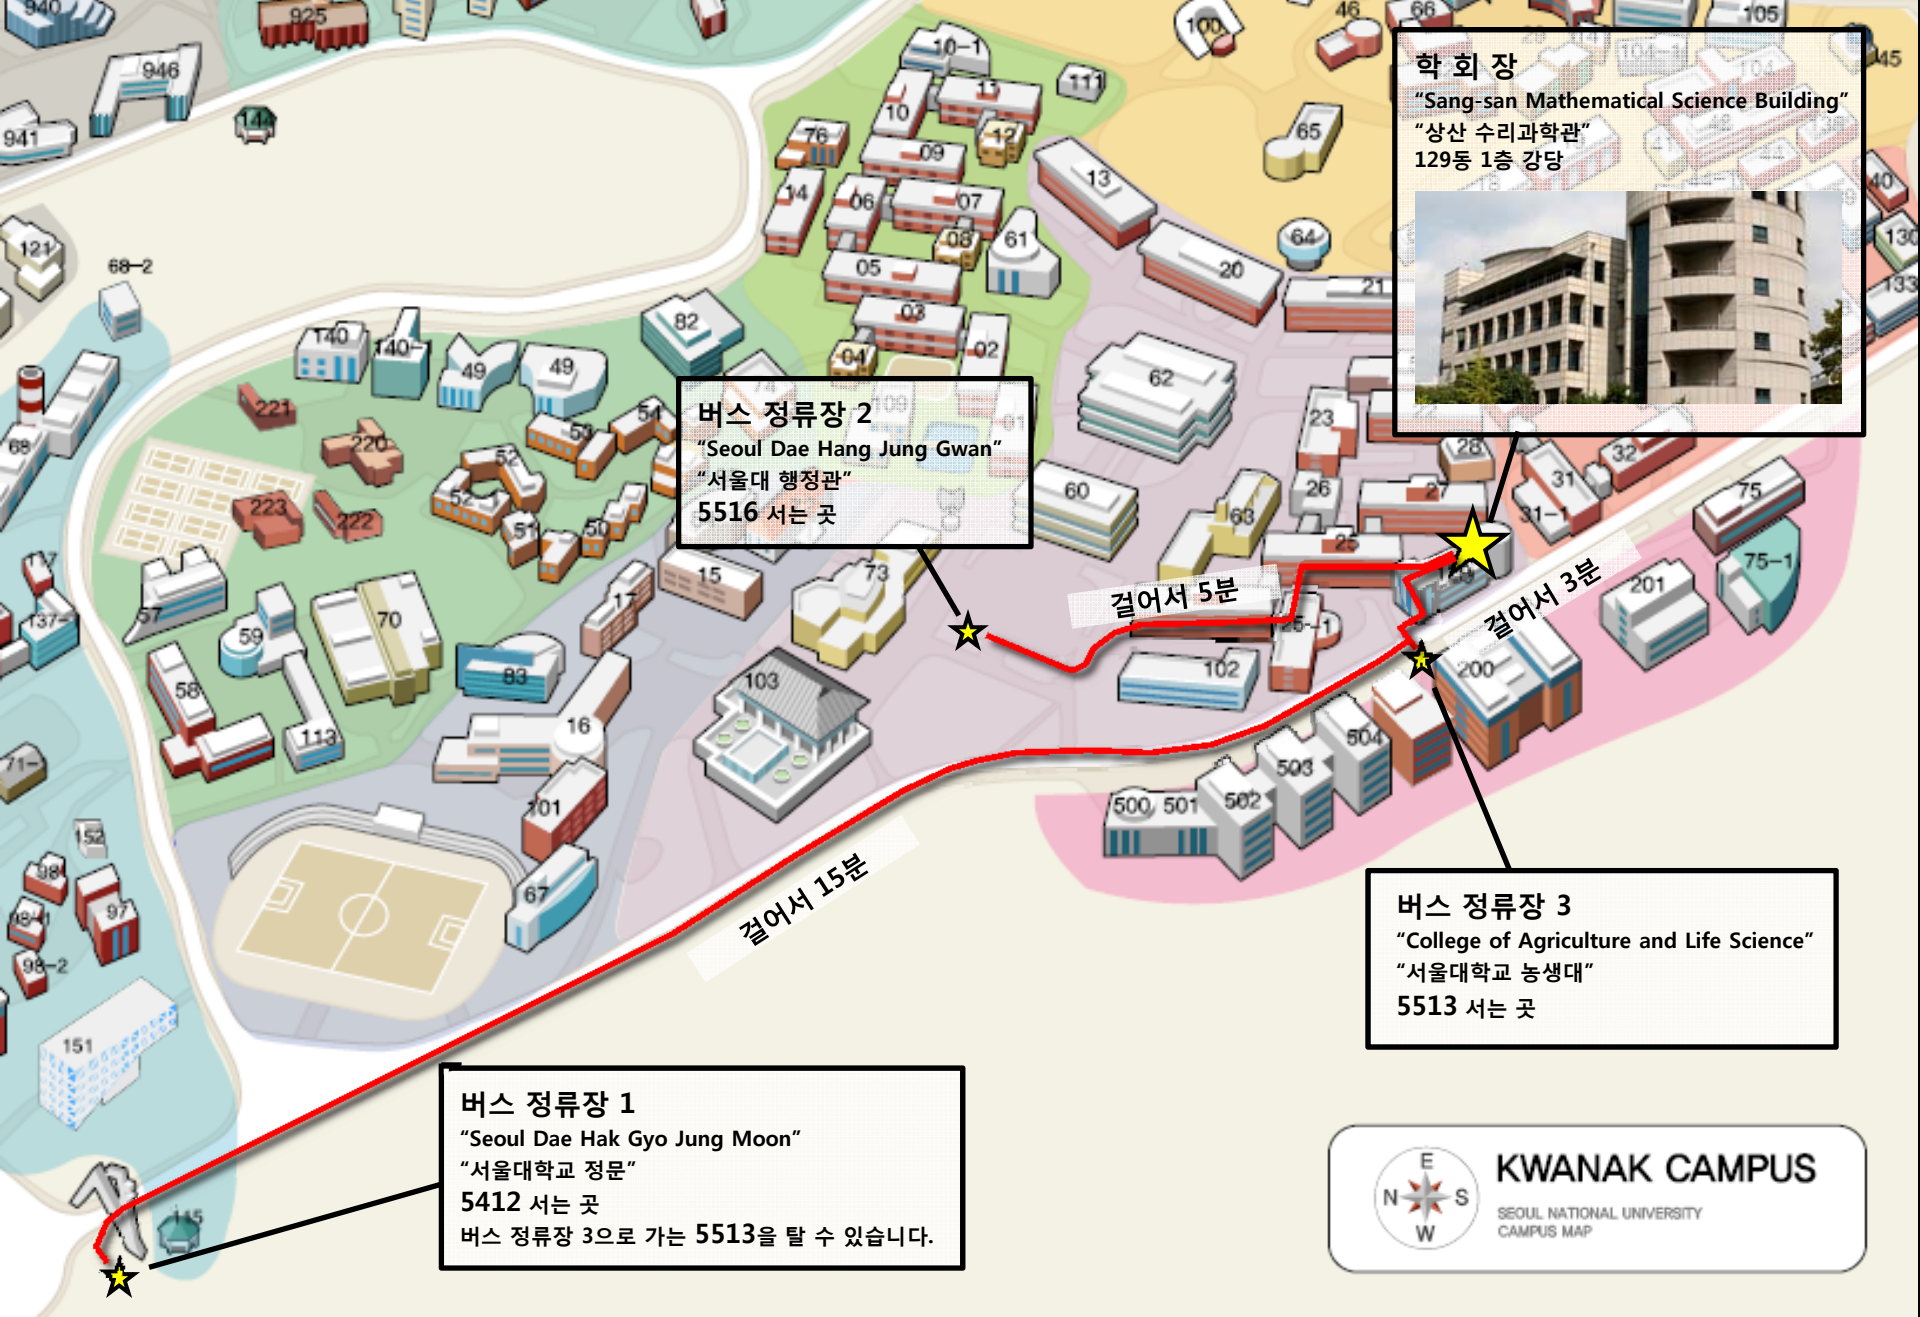

# Directions to Sang-san Mathematical Science Building

**학 회 장**  
 "Sang-san Mathematical Science Building"  
 "상산 수리과학관"  
 129동 1층 강당

**버스 정류장 2**  
 "Seoul Dae Hang Jung Gwan"  
 "서울대 행정관"  
 5516 서는 곳

**버스 정류장 3**  
 "College of Agriculture and Life Science"  
 "서울대학교 농생대"  
 5513 서는 곳

**버스 정류장 1**  
 "Seoul Dae Hak Gyo Jung Moon"  
 "서울대학교 정문"  
 5412 서는 곳  
 버스 정류장 3으로 가는 5513을 탈 수 있습니다.

**KWANAK CAMPUS**  
 SEOUL NATIONAL UNIVERSITY  
 CAMPUS MAP

[약도] 상산 수리과학관 오시는 길